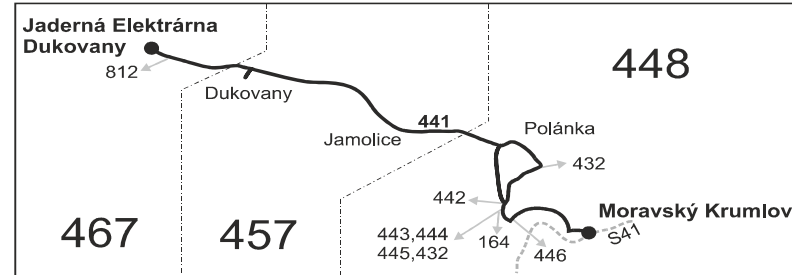

Vysvětlivky:

- ⇒ spoje navazující na linku 441
- (z) zastávka celodenně na znamení
- } spoj jede po jiné trase
- ♿ spoj s bezbariérově přístupným vozidlem
- ⌘ jede v pracovních dnech
- Ⓢ jede v sobotu

1. † jede v neděli a ve státem uznávané svátky
   - 16 jede také 31.12., nejede 24.12.
   - 17 jede také 31.12.
   - 50 nejede 23.12., od 28.12. do 31.12., 29.1., od 29.2. do 4.3., 24.3., 25.3., od 1.7. do 31.8., 26.10. a 27.10.
2. Vzhledem ke stavebnímu stavu zastávek nelze garantovat bezbariérový nástup do a výstup z vozidla na všech zastávkách.

Šťastnou cestu s IDS JMK