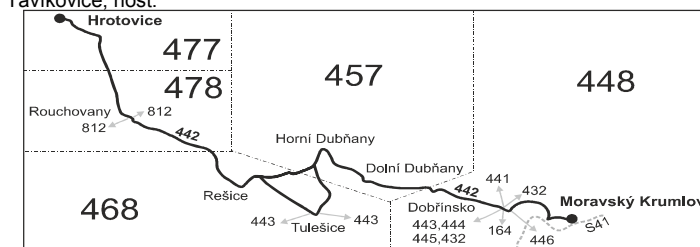

Vysvětlivky:

- ⇒ spoje navazující na linku 442
- (z) zastávka celodenně na znamení
- }
- spojuje se s jinou trasou
- × jede v pracovních dnech
- ⊕ jede v sobotu
- † jede v neděli a ve státem uznávané svátky
- 10 nejede 24.12. a 31.12.

- 16 jede také 31.12., nejede 24.12.
- 17 jede také 31.12.
- 50 nejede 23.12., od 28.12. do 31.12., 29.1., od 29.2. do 4.3., 24.3., 25.3., od 1.7. do 31.8., 26.10. a 27.10.
- 68 jede také 24.12., 31.12., 5.7. a 28.10., nejede 26.12., 2.1. a 29.10.

Vzhledem ke stavebnímu stavu zastávek nelze garantovat bezbariérový nástup do a výstup z vozidla na všech zastávkách.
T ze zastávky Rouchovany pokračuje dále jako linka 812 do zast. Tavíkovic, host.

Šťastnou cestu s IDS JMK