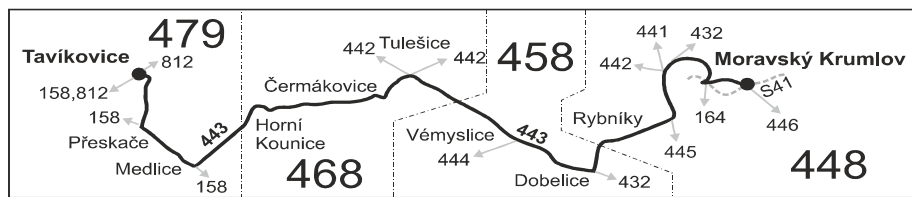

Vysvětlivky:

- ⇒ spoje navazující na linku 443
- (z) zastávka celodenně na znamení
- } spoj jede po jiné trase
- ⊗ spoj s bezbariérově přístupným vozidlem
- ⊗ jede v pracovních dnech
- ⊗ jede v sobotu
- † jede v neděli a ve státem uznávané svátky
- 16 jede také 31.12., nejede 24.12.

1. 17 jede také 31.12.
   - 50 nejede 23.12., od 28.12. do 31.12., 29.1., od 29.2. do 4.3., 24.3., 25.3., od 1.7. do 31.8., 26.10. a 27.10.
   - 56 nejede 23.12., od 28.12. do 31.12. a od 1.7. do 31.8.
2. Vzhledem ke stavebnímu stavu zastávek nelze garantovat bezbariérový nástup do a výstup z vozidla na všech zastávkách.
3. M ze zastávky Tavíkovice, host. pokračuje dále jako linka 812 do zast. Mikulovice, ObÚ.
   - V ze zastávky Tavíkovice, host. pokračuje jako linka 158 do zast. Višňové, nám. a dále do Miroslav, aut. st.
   - Z ze zastávky Tavíkovice, host. pokračuje dále jako linka 812 do zast. Znojmo, aut. nádr.