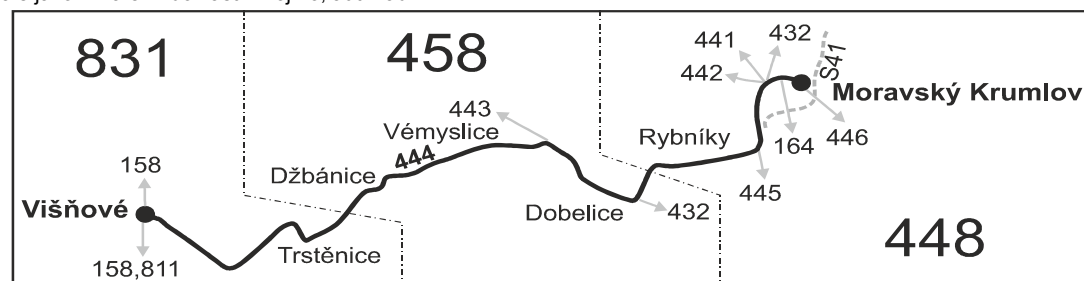

SOBOTA + NEDELE

101	103	105	107
Ⓢ+17	Ⓢ+17	Ⓢ+17	Ⓢ+16
Z			
	9:56	13:56	17:56
	9:58	13:58	17:58
	10:00	14:00	18:00
	10:01	14:01	18:01
	10:02	14:02	18:02
	10:03	14:03	18:03
	10:04	14:04	18:04
	10:07	14:07	18:07
	10:09	14:09	18:09
	}	}	}
	}	}	}
	10:12	14:12	18:12
	10:13	14:13	18:13
6:40	10:19	14:19	18:19
6:43	10:22	14:22	18:22
6:44			
	10:28	14:28	18:28

Vysvětlivky:

- ⇒ spoje navazující na linku 444
- (z) zastávka celodenně na znamení
- ⌘ spoj jede po jiné trase
- ♿ spoj s bezbariérově přístupným vozidlem
- ⌘ jede v pracovních dnech
- Ⓢ jede v sobotu
- † jede v neděli a ve státem uznávané svátky

16 jede také 31.12., nejede 24.12.

17 jede také 31.12.

Vzhledem ke stavebnímu stavu zastávek nelze garantovat bezbariérový nástup do a výstup z vozidla na všech zastávkách.

Z ze zastávky Trstěnice pokračuje dále jako linka 811 do zast. Znojmo, aut. nádr.

Šťastnou cestu s IDS JMK