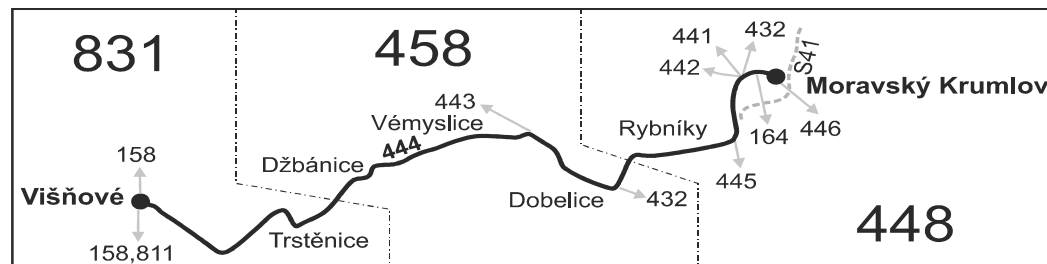

Vysvětlivky:

- ⇒ spoje navazující na linku 444
- (z) zastávka celodenně na znamení
- ⌋ spoj jede po jiné trase
- ♿ spoj s bezbariérově přístupným vozidlem
- ⌘ jede v pracovních dnech
- Ⓢ jede v sobotu
- † jede v neděli a ve státem uznávané svátky
- 16 jede také 31.12., nejede 24.12.

- 17 jede také 31.12.
- 29 nejede od 28.12. do 31.12.
- 56 nejede 23.12., od 28.12. do 31.12. a od 1.7. do 31.8.
- 68 jede také 24.12., 31.12., 5.7. a 28.10., nejede 26.12., 2.1. a 29.10.
- 69 jede také 2.1. a 29.10., nejede 24.12., 5.7. a 28.10.

Vzhledem ke stavebnímu stavu zastávek nelze garantovat bezbariérový nástup do a výstup z vozidla na všech zastávkách.

448