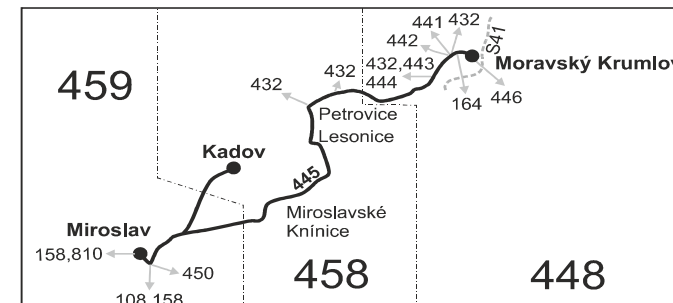

Vysvětlivky:

- ⇒ spoje navazující na linku 445
- }
- ♿ spoj s bezbariérově přístupným vozidlem
- ⌘ jede v pracovních dnech
- Ⓢ jede v sobotu
- † jede v neděli a ve státem uznávané svátky

16 jede také 31.12., nejede 24.12.

17 jede také 31.12.

56 nejede 23.12., od 28.12. do 31.12. a od 1.7. do 31.8.

Vzhledem ke stavebnímu stavu zastávek nelze garantovat bezbariérový nástup do a výstup z vozidla na všech zastávkách.

D ze zastávky Miroslav, aut. st. pokračuje dále jako linka 158 do zast. Dolenice

Šťastnou cestu s IDS JMK